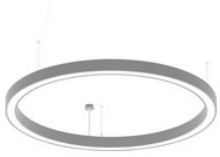

EIGENSCHAFTEN

MERKMALE

Produktgruppe	Elektrisches Zubehör/Ersatzteile für Leuchten (EC002556)
Art des Zubehörs/Ersatzteils	sonstige
Farbe	weiß
Ader-Zahl	5
Nennquerschnitt	0,50 mm ²
Zubehör	Ja
Ersatzteil	Nein

WEITERE PRODUKTE

ZUBEHÖR FÜR

82460521

CYCLONE slim two way - Designer Leuchten weiss 68W 3000K CRI80 82460521

**82460522**

CYCLONE slim two way - Designer Leuchten silber 68W 3000K CRI80 82460522

**82460523**CYCLONE slim two way - Designer Leuchten schwarz 68W 3000K CRI80
82460523**82460531**