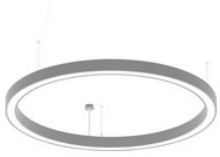

EIGENSCHAFTEN

MERKMALE

Produktgruppe	Elektrisches Zubehör/Ersatzteile für Leuchten (EC002556)
Art des Zubehörs/Ersatzteils	sonstige
Farbe	grau
Ader-Zahl	5
Nennquerschnitt	0,50 mm ²
Zubehör	Ja
Ersatzteil	Nein

WEITERE PRODUKTE

ZUBEHÖR FÜR

82460521

CYCLONE slim two way - Designer Leuchten weiss 68W 3000K CRI80 82460521

**82460522**

CYCLONE slim two way - Designer Leuchten silber 68W 3000K CRI80 82460522

**82460523**CYCLONE slim two way - Designer Leuchten schwarz 68W 3000K CRI80
82460523**82460531**