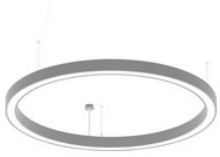

EIGENSCHAFTEN

MERKMALE

Produktgruppe	Elektrisches Zubehör/Ersatzteile für Leuchten (EC002556)
Art des Zubehörs/Ersatzteils	sonstige
Farbe	weiß
Ader-Zahl	5
Nennquerschnitt	0,50 mm ²
Zubehör	Ja
Ersatzteil	Nein

WEITERE PRODUKTE

ZUBEHÖR FÜR

**82460521**

CYCLONE slim two way - Designer Leuchten weiss 68W 3000K CRI80 82460521

**82460522**

CYCLONE slim two way - Designer Leuchten silber 68W 3000K CRI80 82460522

**82460523**CYCLONE slim two way - Designer Leuchten schwarz 68W 3000K CRI80
82460523**82460531**