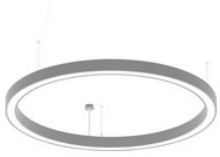

EIGENSCHAFTEN

MERKMALE

Produktgruppe	Elektrisches Zubehör/Ersatzteile für Leuchten (EC002556)
Art des Zubehörs/Ersatzteils	sonstige
Farbe	schwarz
Ader-Zahl	5
Nennquerschnitt	0,50 mm ²
Zubehör	Ja
Ersatzteil	Nein

WEITERE PRODUKTE

ZUBEHÖR FÜR

**82460521**

CYCLONE slim two way - Designer Leuchten weiss 68W 3000K CRI80 82460521

**82460522**

CYCLONE slim two way - Designer Leuchten silber 68W 3000K CRI80 82460522

**82460523**CYCLONE slim two way - Designer Leuchten schwarz 68W 3000K CRI80
82460523**82460531**