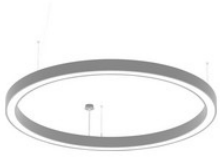

arclite

900482

900482

GTIN: 4062029209846

Netzanschluss, Rosette aus Metal, Dia=100mm, grau L=2000mm für CYCLONE slim two way
900482

ARTIKELDETAILS

Baldachin aus Aluminium mit Kabel 5x0, 50 2m Ø=100mm, 2000mm, grau

EIGENSCHAFTEN

MERKMALE

Produktgruppe	Elektrisches Zubehör/Ersatzteile für Leuchten (EC002556)
Art des Zubehörs/Ersatzteils	sonstige
Farbe	grau
Ader-Zahl	5
Nennquerschnitt	0,50 mm ²
Zubehör	Ja
Ersatzteil	Nein

WEITERE PRODUKTE

ZUBEHÖR FÜR

**82460521**

CYCLONE slim two way - Designer Leuchten weiss 68W 3000K CRI80 82460521

**82460522**

CYCLONE slim two way - Designer Leuchten silber 68W 3000K CRI80 82460522

**82460523**CYCLONE slim two way - Designer Leuchten schwarz 68W 3000K CRI80
82460523**82460531**