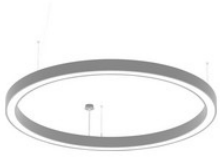

EIGENSCHAFTEN

MERKMALE

Produktgruppe	Elektrisches Zubehör/Ersatzteile für Leuchten (EC002556)
Art des Zubehörs/Ersatzteils	sonstige
Farbe	weiß
Ader-Zahl	5
Nennquerschnitt	0,50 mm ²
Zubehör	Ja
Ersatzteil	Nein

WEITERE PRODUKTE

ZUBEHÖR FÜR

82460521
CYCLONE slim two way - Designer Leuchten weiss 68W 3000K CRI80 82460521

**82460522**

CYCLONE slim two way - Designer Leuchten silber 68W 3000K CRI80 82460522

**82460523**CYCLONE slim two way - Designer Leuchten schwarz 68W 3000K CRI80
82460523**82460531**