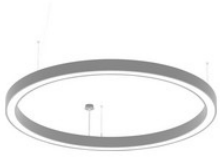

arclite
900492

900492

GTIN: 4062029209877

Netzanschluss, Rosette aus Metal, 100x100mm, grau L=2000mm für CYCLONE slim two way
900492

900492

ARTIKELDETAILS

Baldachin aus Aluminium mit Kabel 5x0, 50mm², 100x100mm, 2000mm, grau

EIGENSCHAFTEN

MERKMALE

Produktgruppe	Elektrisches Zubehör/Ersatzteile für Leuchten (EC002556)
Art des Zubehörs/Ersatzteils	sonstige
Farbe	grau
Ader-Zahl	5
Nennquerschnitt	0,50 mm ²
Zubehör	Ja
Ersatzteil	Nein

ZUBEHÖR FÜR

82460521

CYCLONE slim two way - Designer Leuchten weiss 68W 3000K CRI80 82460521

**82460522**

CYCLONE slim two way - Designer Leuchten silber 68W 3000K CRI80 82460522

**82460523**CYCLONE slim two way - Designer Leuchten schwarz 68W 3000K CRI80
82460523**82460531**