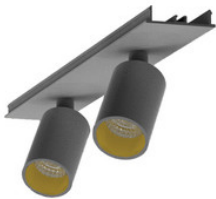

996323032

EASYLINE 2xSpot adj. Reflektor - Designer Leuchten Einheit für Lichtbandsystem
si...