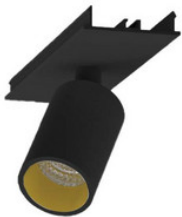

996312033

EASYLINE Spot adj. Reflektor - Designer Leuchten Einheit für Lichtbandsystem
schw...