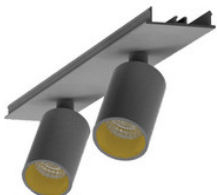

996322022

EASYLINE 2xSpot adj. Reflektor - Designer Leuchten Einheit für Lichtbandsystem
si...