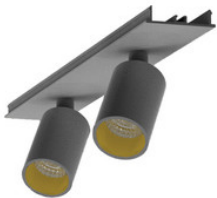

**996323023**

EASYLINE 2xSpot adj. Reflektor - Designer Leuchten Einheit für Lichtbandsystem

SC...

**996323031**

EASYLINE 2xSpot adj. Reflektor - Designer Leuchten Einheit für Lichtbandsystem

we...

**996323032**

EASYLINE 2xSpot adj. Reflektor - Designer Leuchten Einheit für Lichtbandsystem

si...

**996323033**

EASYLINE 2xSpot adj. Reflektor - Designer Leuchten Einheit für Lichtbandsystem

SC...

**996352021**

EASYLINE Spot Reflektor, fixed - Designer Leuchten Einheit für Lichtbandsystem