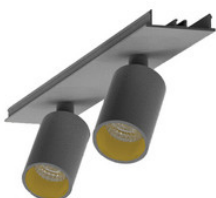

996322022

EASYLINE 2xSpot adj. Reflektor - Designer Leuchten Einheit für Lichtbandsystem
si...