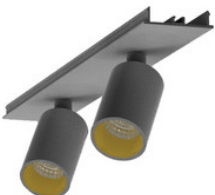

996322022

EASYLINE 2xSpot adj. Reflektor - Designer Leuchten Einheit für Lichtbandsystem
si...