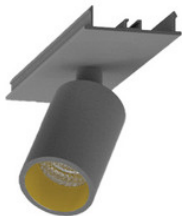

996312022

EASYLINE Spot adj. Reflektor - Designer Leuchten Einheit für Lichtbandsystem
silb...