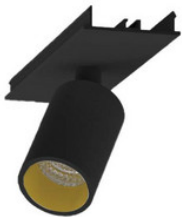

996313033

EASYLINE Spot adj. Reflektor - Designer Leuchten Einheit für Lichtbandsystem
schw...