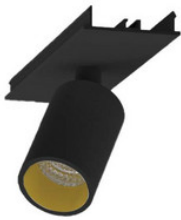

996312023

EASYLINE Spot adj. Reflektor - Designer Leuchten Einheit für Lichtbandsystem
schw...