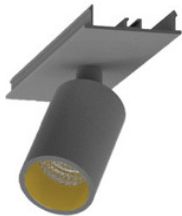

996313032

EASYLINE Spot adj. Reflektor - Designer Leuchten Einheit für Lichtbandsystem
silb...