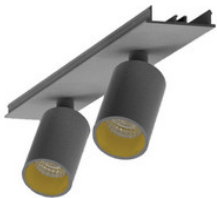

**996322023**

EASYLINE 2xSpot adj. Reflektor - Designer Leuchten Einheit für Lichtbandsystem

SC...

**996322031**

EASYLINE 2xSpot adj. Reflektor - Designer Leuchten Einheit für Lichtbandsystem

we...

**996322032**