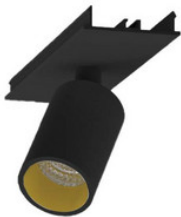

996312033

EASYLINE Spot adj. Reflektor - Designer Leuchten Einheit für Lichtbandsystem
schw...