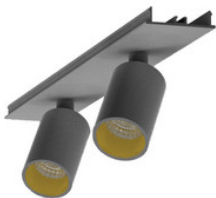

996322022

EASYLINE 2xSpot adj. Reflektor - Designer Leuchten Einheit für Lichtbandsystem
si...