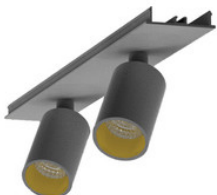

996323022

EASYLINE 2xSpot adj. Reflektor - Designer Leuchten Einheit für Lichtbandsystem

si...