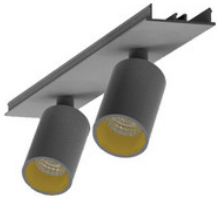

996323032

EASYLINE 2xSpot adj. Reflektor - Designer Leuchten Einheit für Lichtbandsystem
si...