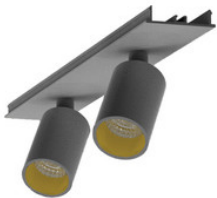

**996323023**

EASYLINE 2xSpot adj. Reflektor - Designer Leuchten Einheit für Lichtbandsystem

SC...

**996323031**

EASYLINE 2xSpot adj. Reflektor - Designer Leuchten Einheit für Lichtbandsystem

we...

**996323032**