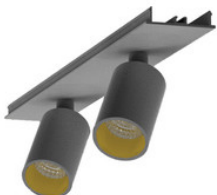

996323022

EASYLINE 2xSpot adj. Reflektor - Designer Leuchten Einheit für Lichtbandsystem
si...