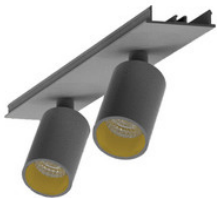

996322032

EASYLINE 2xSpot adj. Reflektor - Designer Leuchten Einheit für Lichtbandsystem
si...