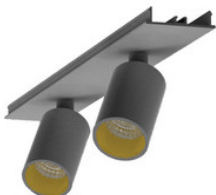

996322022

EASYLINE 2xSpot adj. Reflektor - Designer Leuchten Einheit für Lichtbandsystem
si...