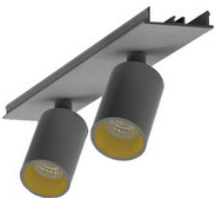

996322022

EASYLINE 2xSpot adj. Reflektor - Designer Leuchten Einheit für Lichtbandsystem
si...