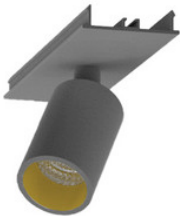

996313032

EASYLINE Spot adj. Reflektor - Designer Leuchten Einheit für Lichtbandsystem
silb...