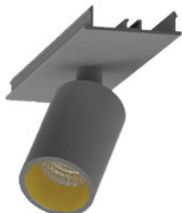

996312022

EASYLINE Spot adj. Reflektor - Designer Leuchten Einheit für Lichtbandsystem silb...