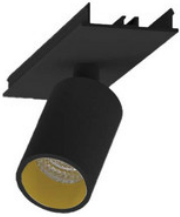

996312023

EASYLINE Spot adj. Reflektor - Designer Leuchten Einheit für Lichtbandsystem
schw...