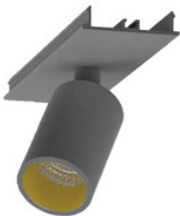

996313022

EASYLINE Spot adj. Reflektor - Designer Leuchten Einheit für Lichtbandsystem
silb...