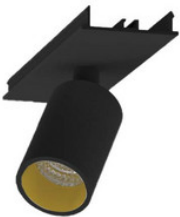

996312033

EASYLINE Spot adj. Reflektor - Designer Leuchten Einheit für Lichtbandsystem
schw...