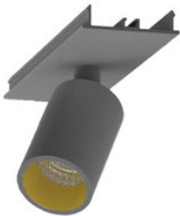

996312032

EASYLINE Spot adj. Reflektor - Designer Leuchten Einheit für Lichtbandsystem
silb...