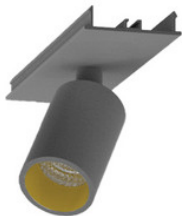

996312022

EASYLINE Spot adj. Reflektor - Designer Leuchten Einheit für Lichtbandsystem silb...