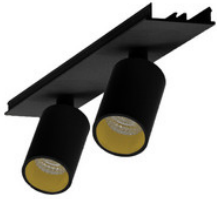

996323023

EASYLINE 2xSpot adj. Reflektor - Designer Leuchten Einheit für Lichtbandsystem
SC...