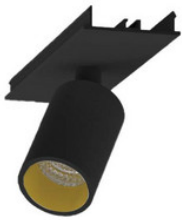

996312023

EASYLINE Spot adj. Reflektor - Designer Leuchten Einheit für Lichtbandsystem
schw...