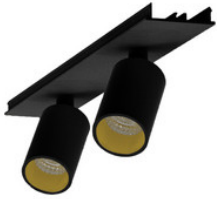

996322023

EASYLINE 2xSpot adj. Reflektor - Designer Leuchten Einheit für Lichtbandsystem
SC...