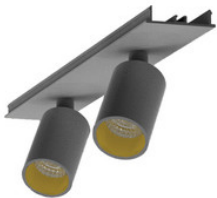

996323032

EASYLINE 2xSpot adj. Reflektor - Designer Leuchten Einheit für Lichtbandsystem
si...