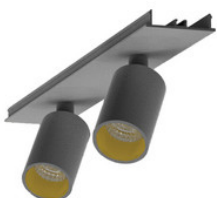

996322022

EASYLINE 2xSpot adj. Reflektor - Designer Leuchten Einheit für Lichtbandsystem
si...