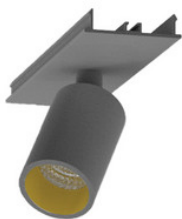

996312022

EASYLINE Spot adj. Reflektor - Designer Leuchten Einheit für Lichtbandsystem silb...