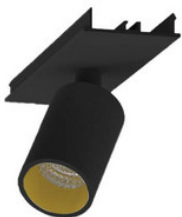

996312033

EASYLINE Spot adj. Reflektor - Designer Leuchten Einheit für Lichtbandsystem
schw...