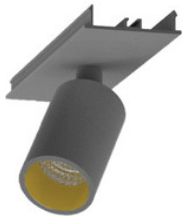

996312032

EASYLINE Spot adj. Reflektor - Designer Leuchten Einheit für Lichtbandsystem
silb...