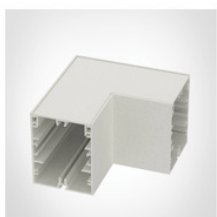

**9951021**

Abdeckung opal 584mm für Easyline Aufbau 9951021

**9952021**

Abdeckung mikroprismatisch 584mm für Easyline Aufbau 9952021

**9954011**

Alublindplatte, weiss für Easyline Aufbau 9954011

**996121**

Endkappen, weiss, 2 Stk. für Easyline Einbau 996121

**996151**

Endkappen aus Aluminium, weiss, 2 Stk. für Easyline Aufbau 996151

**9962111**

Eckverbindungsstück blind, weiss für Easyline Aufbau 9962111

**9962121**

Eckverbindungsstück opal, weiss für Easyline Aufbau 9962121

**9962131**

Eckverbindungsstück microprismatisch, weiss für Easyline Aufbau 9962131

**996410501**

3-Phasen Stromschieneneinsatz im Aluminiumprofil integriert, 500mm weiss für Easy...