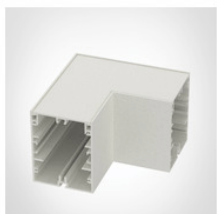

Endkappen, weiss, 2 Stk. für Easyline Einbau 996121

**996151**

Endkappen aus Aluminium, weiss, 2 Stk. für Easyline Aufbau 996151

**9962111**

Eckverbindungsstück blind, weiss für Easyline Aufbau 9962111

**9962121**

Eckverbindungsstück opal, weiss für Easyline Aufbau 9962121

**9962131**

Eckverbindungsstück microprismatisch, weiss für Easyline Aufbau 9962131

**996410501**

3-Phasen Stromschieneneinsatz im Aluminiumprofil integriert, 500mm weiss für Easy...