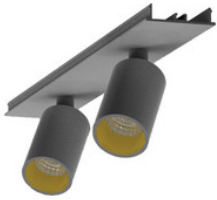

996323032

EASYLINE 2xSpot adj. Reflektor - Designer Leuchten Einheit für Lichtbandsystem
si...