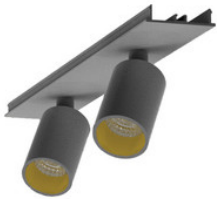

996322032

EASYLINE 2xSpot adj. Reflektor - Designer Leuchten Einheit für Lichtbandsystem
si...