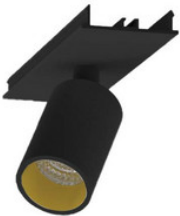

996313033

EASYLINE Spot adj. Reflektor - Designer Leuchten Einheit für Lichtbandsystem
schw...