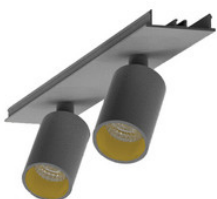

996323022

EASYLINE 2xSpot adj. Reflektor - Designer Leuchten Einheit für Lichtbandsystem
si...