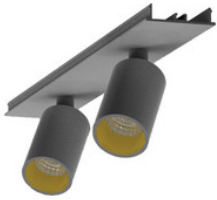

996323032

EASYLINE 2xSpot adj. Reflektor - Designer Leuchten Einheit für Lichtbandsystem si...