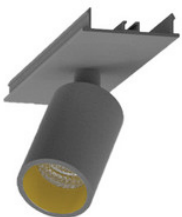

996313022

EASYLINE Spot adj. Reflektor - Designer Leuchten Einheit für Lichtbandsystem
silb...