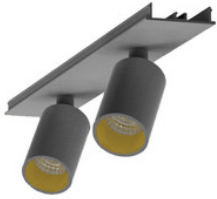

996322032

EASYLINE 2xSpot adj. Reflektor - Designer Leuchten Einheit für Lichtbandsystem
si...