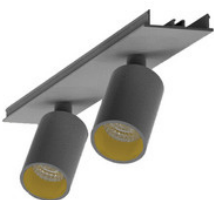

996322022

EASYLINE 2xSpot adj. Reflektor - Designer Leuchten Einheit für Lichtbandsystem
si...