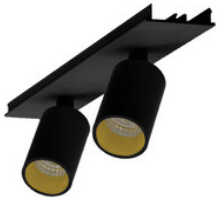

996322033

EASYLINE 2xSpot adj. Reflektor - Designer Leuchten Einheit für Lichtbandsystem
SC...