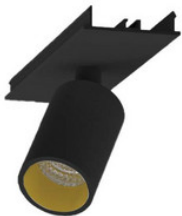

996312023

EASYLINE Spot adj. Reflektor - Designer Leuchten Einheit für Lichtbandsystem schw...