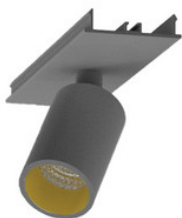

996312022

EASYLINE Spot adj. Reflektor - Designer Leuchten Einheit für Lichtbandsystem silb...