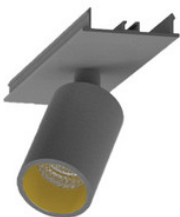

996313022

EASYLINE Spot adj. Reflektor - Designer Leuchten Einheit für Lichtbandsystem
silb...