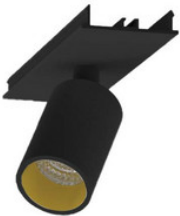

996313023

EASYLINE Spot adj. Reflektor - Designer Leuchten Einheit für Lichtbandsystem
schw...