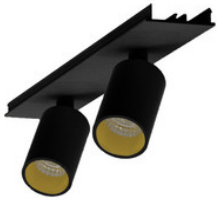

996322033

EASYLINE 2xSpot adj. Reflektor - Designer Leuchten Einheit für Lichtbandsystem SC...