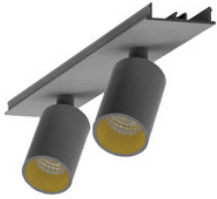

996322032

EASYLINE 2xSpot adj. Reflektor - Designer Leuchten Einheit für Lichtbandsystem si...