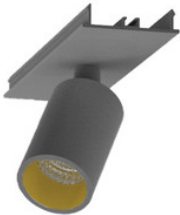

996312032

EASYLINE Spot adj. Reflektor - Designer Leuchten Einheit für Lichtbandsystem
silb...