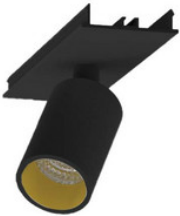

996312033

EASYLINE Spot adj. Reflektor - Designer Leuchten Einheit für Lichtbandsystem
schw...