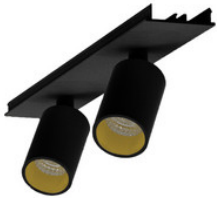

**996323023**

EASYLINE 2xSpot adj. Reflektor - Designer Leuchten Einheit für Lichtbandsystem SC...

**996323031**

EASYLINE 2xSpot adj. Reflektor - Designer Leuchten Einheit für Lichtbandsystem we...

**996323032**

EASYLINE 2xSpot adj. Reflektor - Designer Leuchten Einheit für Lichtbandsystem si...

**996323033**

EASYLINE 2xSpot adj. Reflektor - Designer Leuchten Einheit für Lichtbandsystem sc...

**996352021**

EASYLINE Spot Reflektor, fixed - Designer Leuchten Einheit für Lichtbandsystem we...