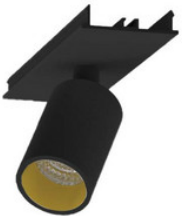

996313033

EASYLINE Spot adj. Reflektor - Designer Leuchten Einheit für Lichtbandsystem
schw...