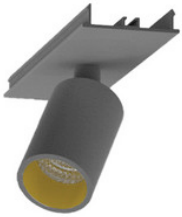

996313032

EASYLINE Spot adj. Reflektor - Designer Leuchten Einheit für Lichtbandsystem
silb...