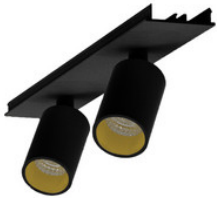

996323033

EASYLINE 2xSpot adj. Reflektor - Designer Leuchten Einheit für Lichtbandsystem
sc...