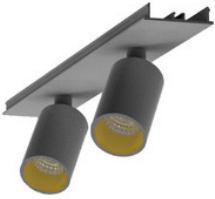

996322032

EASYLINE 2xSpot adj. Reflektor - Designer Leuchten Einheit für Lichtbandsystem
si...