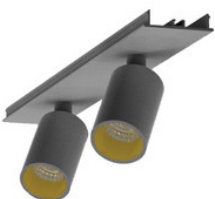

996323022

EASYLINE 2xSpot adj. Reflektor - Designer Leuchten Einheit für Lichtbandsystem
si...