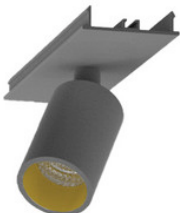

996312022

EASYLINE Spot adj. Reflektor - Designer Leuchten Einheit für Lichtbandsystem silb...