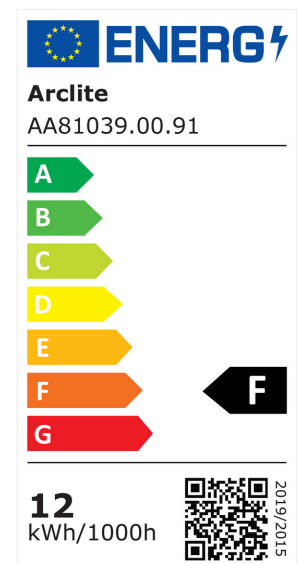

arclite

AA81039.00.91

roundCENTURY 75

GTIN: 7070938069892

roundCENTURY 75 - Runde Einbauleuchten schwenkbar weiss 12W 36° 3000K CRI90
AA81039.00.91

ARTIKELDETAILS

Kleine, universelle LED Einbauleuchte für Einzelhandel und Architektur. Minimale Blendwirkung durch optimale Lichttechnik. Gehäuse aus Aluminium-Druckguss. Schwenkbereich 30°. Farbtoleranz < 3 SDCM. Lichtstromrückgang L80/B10 nach 100.000h bei Ta 25°C. Separates, mittels Phasenabschnitt dimmbares Betriebsgerät, inkl. Schnellverbinder. 5 Jahre Garantie.

EIGENSCHAFTEN

ABMESSUNGEN (PRODUKT INKL. GRUNDVERPACKUNG)

Gewicht	0,32 kg
---------	---------

MERKMALE

Produktgruppe	Downlight/Strahler/Flutlicht (EC001744)
Geeignet für Wandmontage	Nein
Austauschbares Betriebsgerät	Ja
Dimmung DALI-2	Nein
Lichtstromerhalt bei mittl. Nutzungsdauer 50.000 h bei 25 °C Umgebungstemp.	80 %
Ausfallrate bei mittl. Nutzungsdauer von 50.000 h bei 25 °C Umgebungstemp. (tq)	20 %
Ausfallrate bei mittl. Nutzungsdauer von 100.000 h bei 25 °C Umgebungstemp. (tq)	10 %
Konstant-Lichtstrom-Regelung	Nein
Farbtemperatur einstellbar	nein
Lichtstrom einstellbar	nein

Lichtverteiler	Reflektor
Lichtverteilung	symmetrisch
Ausstrahlungswinkel	21-40° - mediumstrahlend
Schutzart (IP)	IP44
Schutzklasse nach IEC 61140	II
Max. Systemleistung	12,00 W
Lichtfarbe	weiß
Farbtemperatur	3.000,00 K
Farbwiedergabeindex CRI	90-100
Lichtstrom	1.100,00 lm
Leistungsfaktor	0,97
Höhe/Tiefe	70,00 mm
Außendurchmesser	85 mm
Einbauhöhe/-tiefe	70 mm
Art der Verdrahtung	geeignet für Durchgangsverdrahtung
Polzahl	3
Anschließbarer Leiterquerschnitt	0,75 - 2,5 mm ²
Anschlussart	Steckklemme
Leuchtenlichtausbeute	92 lm/W
Glühdrahtprüfung nach IEC 60695-2-11	ohne
Photobiologische Sicherheit nach EN 62471	RG1
Farbkonsistenz (McAdam-Ellipse)	SDCM3
Reflektorfarbe	Silber
Geeignet für Einbaumontage	Ja
Geeignet für Deckenmontage	Ja
Mit Leuchtmittel	Ja
Mit Betriebsgerät	Ja
Dimmung Phasenabschnitt	Ja