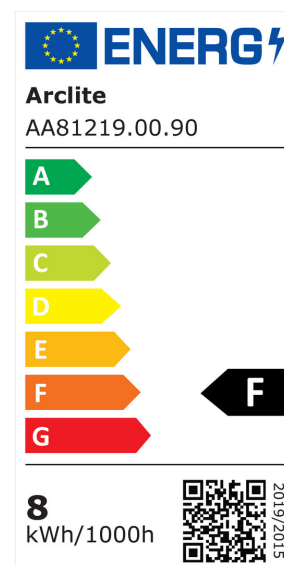

## ARTIKELDETAILS

Kleine, universelle LED Einbauleuchte für Einzelhandel und Architektur. Montage direkt in der Isolierungsschicht bis zur Feuchtigkeitssperre. Keine Einbaudose erforderlich, passt in verschiedene Deckenausschnitte 68-83mm. Gehäuse aus Aluminium-Druckguss. Hocheffizienter Multi-Mirror Reflektor, integriertes Schutzglas. Drehbereich 360°. Farbtoleranz < 3 SDCM. Schwenkbereich 30°. Farbverschiebung nach 50.000h 4 SDCM. Lichtstromrückgang nach 50.000h L80/B10. Separates, mittels Phasenabschnitt dimmbares Betriebsgerät, inkl. Schnellverbinder. 5 Jahre Garantie.

Ausstrahlungswinkel	21-40° - mediumstrahlend
Schutzart (IP)	IP44
Schutzklasse nach IEC 61140	II
Max. Systemleistung	8,00 W
Lichtfarbe	weiß
Farbtemperatur	2.700,00 K
Farbwiedergabeindex CRI	90-100
Lichtstrom	705,00 lm
Leistungsfaktor	0,90
Außendurchmesser	90 mm
Einbauhöhe/-tiefe	46 mm
Art der Verdrahtung	geeignet für Durchgangsverdrahtung
Polzahl	3
Anschließbarer Leiterquerschnitt	0,75 - 2,5 mm <sup>2</sup>
Anschlussart	Steckklemme
Leuchtenlichtausbeute	88 lm/W
Glühdrahtprüfung nach IEC 60695-2-11	ohne
Photobiologische Sicherheit nach EN 62471	RG1
Farbkonsistenz (McAdam-Ellipse)	SDCM3
Reflektorfarbe	Silber
Energieeffizienzklasse der Lichtquelle nach EU-Richtlinie 2019/2015	G
Geeignet für Einbaumontage	Ja
Geeignet für Deckenmontage	Ja
Mit Leuchtmittel	Ja
Mit Betriebsgerät	Ja
Dimmung Phasenabschnitt	Ja
Abdeckung der Leuchte mit Wärmedämmmaterial möglich	Ja