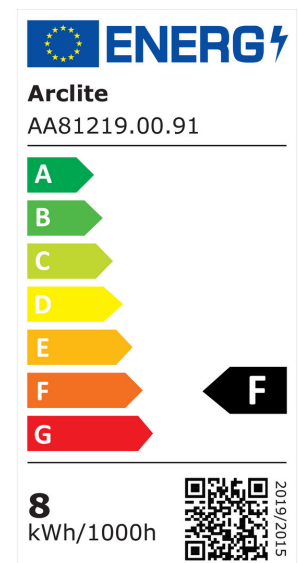

EIGENSCHAFTEN

ABMESSUNGEN (PRODUKT INKL. GRUNDVERPACKUNG)

Gewicht	0,32 kg
---------	---------

MERKMALE

Produktgruppe	Downlight/Strahler/Flutlicht (EC001744)
Geeignet für Wandmontage	Nein
Austauschbares Betriebsgerät	Ja
Dimmung DALI-2	Nein
Lichtstromerhalt bei mittl. Nutzungsdauer 50.000 h bei 25 °C Umgebungstemp.	80 %
Ausfallrate bei mittl. Nutzungsdauer von 50.000 h bei 25 °C Umgebungstemp. (tq)	20 %
Konstant-Lichtstrom-Regelung	Nein
Farbtemperatur einstellbar	nein
Lichtstrom einstellbar	nein
Ausstrahlungswinkel einstellbar	nein
Stroboskopeffektwert SVM	0,4

Ausstrahlungswinkel	21-40° - mediumstrahlend
Schutzart (IP)	IP44
Schutzklasse nach IEC 61140	II
Max. Systemleistung	8,00 W
Lichtfarbe	weiß
Farbtemperatur	3.000,00 K
Farbwiedergabeindex CRI	90-100
Lichtstrom	710,00 lm
Leistungsfaktor	0,90
Außendurchmesser	90 mm
Einbauhöhe/-tiefe	46 mm
Art der Verdrahtung	geeignet für Durchgangsverdrahtung
Polzahl	3
Anschließbarer Leiterquerschnitt	0,75 - 2,5 mm ²
Anschlussart	Steckklemme
Leuchtenlichtausbeute	89 lm/W
Glühdrahtprüfung nach IEC 60695-2-11	ohne
Photobiologische Sicherheit nach EN 62471	RG1
Farbkonsistenz (McAdam-Ellipse)	SDCM3
Reflektorfarbe	Silber
Geeignet für Einbaumontage	Ja
Geeignet für Deckenmontage	Ja
Mit Leuchtmittel	Ja
Mit Betriebsgerät	Ja
Dimmung Phasenabschnitt	Ja
Abdeckung der Leuchte mit Wärmedämmmaterial möglich	Ja