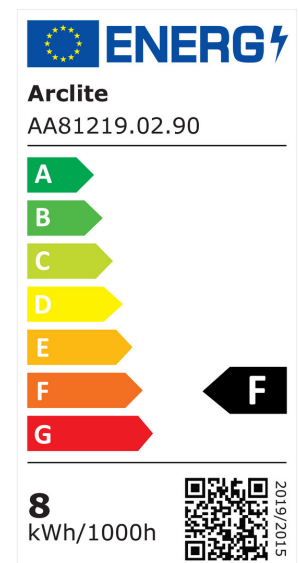

## ARTIKELDETAILS

Kleine, universelle LED Einbauleuchte für Einzelhandel und Architektur. Montage direkt in der Isolierungsschicht bis zur Feuchtigkeitssperre. Keine Einbaudose erforderlich, passt in verschiedene Deckenausschnitte 68-83mm. Gehäuse aus Aluminium-Druckguss. Hocheffizienter Multi-Mirror Reflektor, integriertes Schutzglas. Drehbereich 360°. Farbtoleranz < 3 SDCM. Schwenkbereich 30°. Farbverschiebung nach 50.000h 4 SDCM. Lichtstromrückgang nach 50.000h L80/B10. Separates, mittels Phasenabschnitt dimmbares Betriebsgerät, inkl. Schnellverbinder. 5 Jahre Garantie.

Ausstrahlungswinkel	21-40° - mediumstrahlend
Schutzart (IP)	IP44
Schutzklasse nach IEC 61140	II
Max. Systemleistung	8,00 W
Lichtfarbe	weiß
Farbtemperatur	2.700,00 K
Farbwiedergabeindex CRI	90-100
Lichtstrom	695,00 lm
Leistungsfaktor	0,90
Außendurchmesser	90 mm
Einbauhöhe/-tiefe	46 mm
Art der Verdrahtung	geeignet für Durchgangsverdrahtung
Polzahl	3
Anschließbarer Leiterquerschnitt	0,75 - 2,5 mm <sup>2</sup>
Anschlussart	Steckklemme
Leuchtenlichtausbeute	87 lm/W
Glühdrahtprüfung nach IEC 60695-2-11	ohne
Photobiologische Sicherheit nach EN 62471	RG1
Farbkonsistenz (McAdam-Ellipse)	SDCM3
Reflektorfarbe	Silber
Geeignet für Einbaumontage	Ja
Geeignet für Deckenmontage	Ja
Mit Leuchtmittel	Ja
Mit Betriebsgerät	Ja
Dimmung Phasenabschnitt	Ja
Abdeckung der Leuchte mit Wärmedämmmaterial möglich	Ja