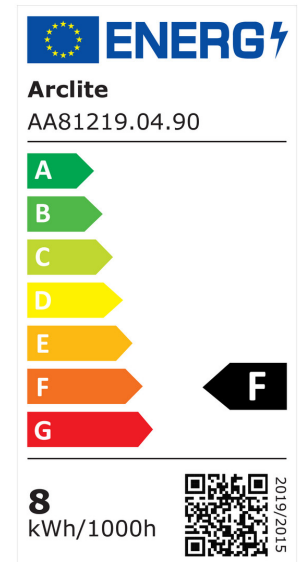

EIGENSCHAFTEN

ABMESSUNGEN (PRODUKT INKL. GRUNDVERPACKUNG)

Gewicht	0,32 kg
---------	---------

MERKMALE

Produktgruppe	Downlight/Strahler/Flutlicht (EC001744)
Geeignet für Wandmontage	Nein
Austauschbares Betriebsgerät	Ja
Dimmung DALI-2	Nein
Lichtstromerhalt bei mittl. Nutzungsdauer 50.000 h bei 25 °C Umgebungstemp.	80 %
Ausfallrate bei mittl. Nutzungsdauer von 50.000 h bei 25 °C Umgebungstemp. (tq)	20 %
Konstant-Lichtstrom-Regelung	Nein
Farbtemperatur einstellbar	nein
Lichtstrom einstellbar	nein
Ausstrahlungswinkel einstellbar	nein
Stroboskopeffektwert SVM	0,4

Ausstrahlungswinkel	21-40° - mediumstrahlend
Schutzart (IP)	IP44
Schutzklasse nach IEC 61140	II
Max. Systemleistung	8,00 W
Lichtfarbe	weiß
Farbtemperatur	2.700,00 K
Farbwiedergabeindex CRI	90-100
Lichtstrom	625,00 lm
Leistungsfaktor	0,90
Außendurchmesser	90 mm
Einbauhöhe/-tiefe	46 mm
Art der Verdrahtung	geeignet für Durchgangsverdrahtung
Polzahl	3
Anschließbarer Leiterquerschnitt	0,75 - 2,5 mm ²
Anschlussart	Steckklemme
Leuchtenlichtausbeute	78 lm/W
Glühdrahtprüfung nach IEC 60695-2-11	ohne
Photobiologische Sicherheit nach EN 62471	RG1
Farbkonsistenz (McAdam-Ellipse)	SDCM3
Reflektorfarbe	Silber
Geeignet für Einbaumontage	Ja
Geeignet für Deckenmontage	Ja
Mit Leuchtmittel	Ja
Mit Betriebsgerät	Ja
Dimmung Phasenabschnitt	Ja
Abdeckung der Leuchte mit Wärmedämmmaterial möglich	Ja