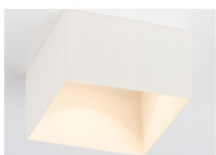

AA1100186

Arclite Deco Box für roundCENTURY 362, weiß AA1100186