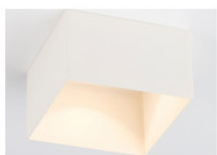

AA1100186

Arclite Deco Box für roundCENTURY 362, weiß AA1100186