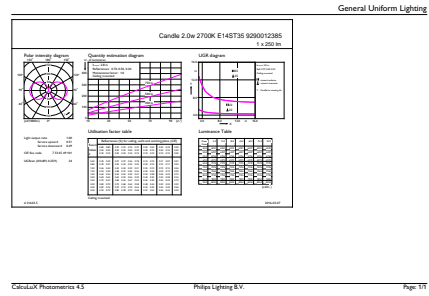

Abmessungsskizzen

Product	D	C
CorePro LEDCandleND2-25W ST35 E14 827CLG	35 mm	97 mm

CorePro GLASS LED Kerzen- und Tropfenformlampen

Photometrische Daten

Spectral Power Distribution Colour - CorePro LEDCandleND2-25W ST35 E14 827CLG