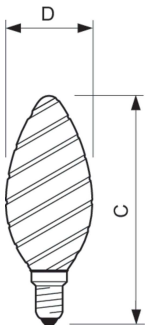

EyeComfort	Ja
------------	----

Anwendungsbedingungen

ist eine Verwendung in geschlossenen Leuchten möglich	No
---	----

Produktdaten

Bestell-Produktname	CorePro LEDCandleND2-25W ST35 E14 827CLG
Gesamtbezeichnung des Produkts	CorePro LEDCandleND2-25W ST35 E14 827CLG
Gesamt-Produktcode	871951434772400
Bestellcode	34772400
Material-Nr. (12NC)	929001238592
Anzahl pro Verpackung	1
Nettogewicht (Einzelteil)	0,014 kg
EAN/UPC – Produkt/Kiste	8719514347724
Zähler - Pakete pro Außenkarton	10
EAN Umverpackung	8719514347731

Abmessungsskizzen

Product	D	C
CorePro LEDCandleND2-25W ST35 E14 827CLG	35 mm	97 mm

CorePro GLASS LED Kerzen- und Tropfenformlampen

Photometrische Daten

Spectral Power Distribution Colour - CorePro LEDCandleND2-25W ST35 E14 827CLG