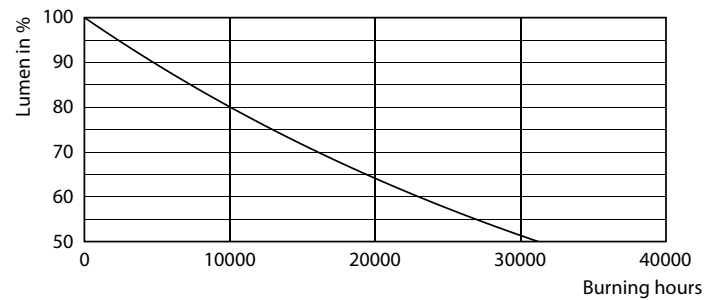

Lumen Maintenance Diagram - CorePro LEDCandleND2-25W ST35 E14 827CLG