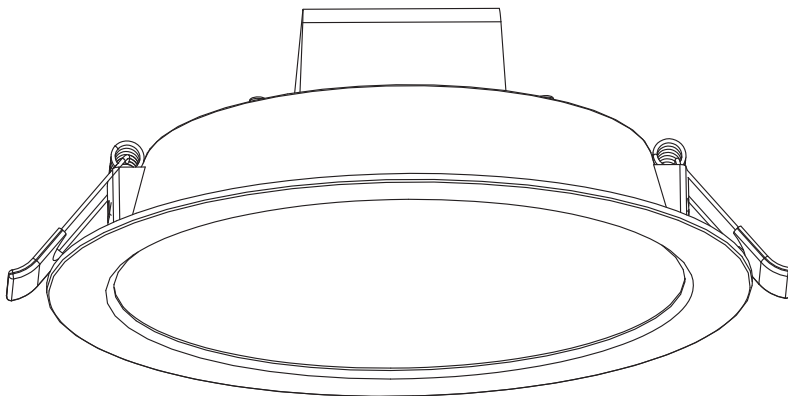

## SMART<sup>+</sup> WIFI SPOTLIGHT RECESS

---

	EAN	W	lm	K	IP	$\Theta_{amb}$ (°C)	V~	mA	Hz	DF
SMART WIFI SP 86MM 36DEG RGBTW WT	4058075573291	4	400	3000-6500	20	-20...+40	220-240	60	50/60	≥0.5
SMART WIFI SP 86MM 100DEG RGBTW WT	4058075573314	4.5	300	3000-6500	20	-20...+40	220-240	60	50/60	≥0.5
SMART WIFI SP 170MM 110DEG RGBTW WT	4058075573376	12	1000	3000-6500	20	-20...+40	220-240	85	50/60	≥0.7

1x  **70g**  
4058075573291

1x  **53g**  
4058075573314

1x  **168g**  
4058075573376

mm

	l	ø [mm]
SP 86MM 36DEG RGBTW WT	48	86
SP 86MM 100DEG RGBTW WT	48	86
SP 170MM 110DEG RGBTW WT	57	170

**1**

⚡

ON OFF ON ON ON  
OFF OFF ON

↑ ON  
↓ OFF

**2**

⚠

**ø70mm**  
4058075573291  
4058075573314

**ø145mm**  
4058075573376

**3**

AC

L N  
Brown Blue