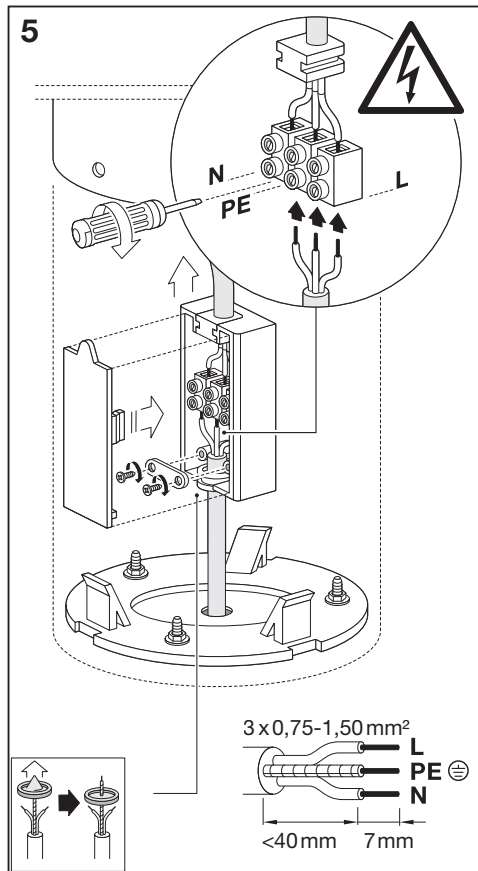

ENDURA® STYLE LANTERN MODERN

	EAN	W	lm Light Source	lm Output	K	°C	V~	mA	Hz	DF	∠ (°)	☞
ENDURA STYLE LANTERNMODERN 50CM12WDG	4058075205031	12	900	610	3000	-20...+40	220- 240	70	50/60	>0.7	360	15000
ENDURA STYLE LANTERNMODERN 90CM12WDG	4058075205055	12	900	610	3000	-20...+40	220- 240	70	50/60	>0.7	360	15000

	EAN	This product contains a light source of energy efficiency class	Contained Light Source
ENDURA STYLE LANTERNMODERN 50CM12WDG	4058075205031	F	
ENDURA STYLE LANTERNMODERN 90CM12WDG	4058075205055	F	

FR
Cet appareil et son ampoule se recyclent