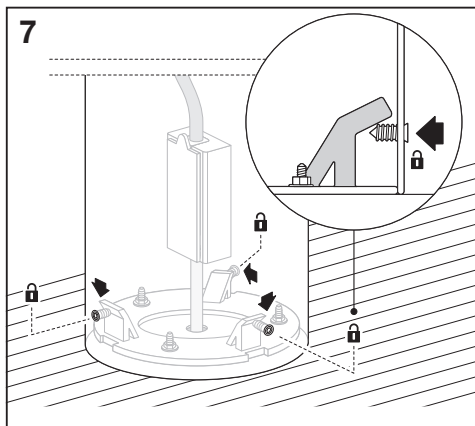

ENDURA® STYLE LANTERN MODERN

	EAN	W	lm Light Source	lm Output	K	°C	V~	mA	Hz	DF	∠ (°)	☞
ENDURA STYLE LANTERNMODERN 50CM12WDG	4058075205031	12	900	610	3000	-20...+40	220- 240	70	50/60	>0.7	360	15000
ENDURA STYLE LANTERNMODERN 90CM12WDG	4058075205055	12	900	610	3000	-20...+40	220- 240	70	50/60	>0.7	360	15000

	EAN	This product contains a light source of energy efficiency class	Contained Light Source
ENDURA STYLE LANTERNMODERN 50CM12WDG	4058075205031	F	
ENDURA STYLE LANTERNMODERN 90CM12WDG	4058075205055	F	

FR
Cet appareil et son ampoule se recyclent