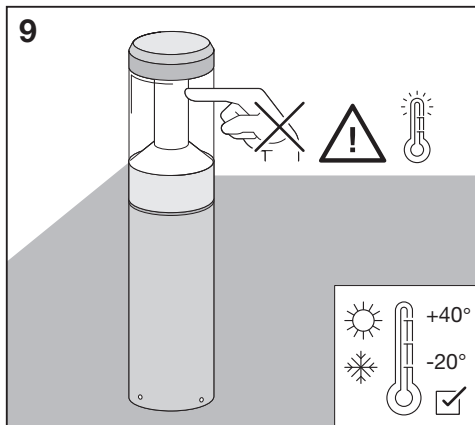

ENDURA® STYLE LANTERN MODERN

	EAN	W	lm Light Source	lm Output	K	°C	V~	mA	Hz	DF	∠ (°)	☞
ENDURA STYLE LANTERNMODERN 50CM12WDG	4058075205031	12	900	610	3000	-20...+40	220- 240	70	50/60	>0.7	360	15000
ENDURA STYLE LANTERNMODERN 90CM12WDG	4058075205055	12	900	610	3000	-20...+40	220- 240	70	50/60	>0.7	360	15000