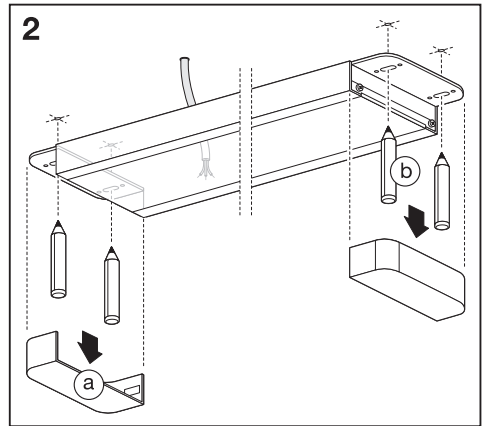

LED OFFICE LINE

	EAN	W	lm Light Source	lm Output	K	⊖ (°C)	V~	mA	Hz	DF	kg	∠ (°)	
LED OFFICE LINE 0.6 25W/840	4058075271463	25	3700	2500	4000	-20...+40	220- 240	120	50/60	>0.9	0.8	110	100000
LED OFFICE LINE 1.2 48W/840	4058075271487	48	7200	4800	4000	-20...+40	220- 240	220	50/60	>0.9	1.4	110	100000