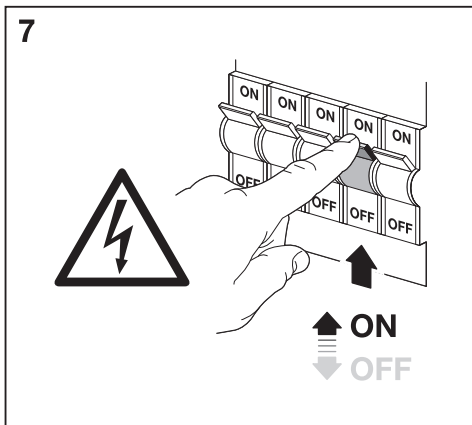

LED OFFICE LINE

	EAN	W	lm Light Source	lm Output	K	⊖ (°C)	V~	mA	Hz	DF	kg	∠ (°)	
LED OFFICE LINE 0.6 25W/840	4058075271463	25	3700	2500	4000	-20...+40	220- 240	120	50/60	>0.9	0.8	110	100000
LED OFFICE LINE 1.2 48W/840	4058075271487	48	7200	4800	4000	-20...+40	220- 240	220	50/60	>0.9	1.4	110	100000