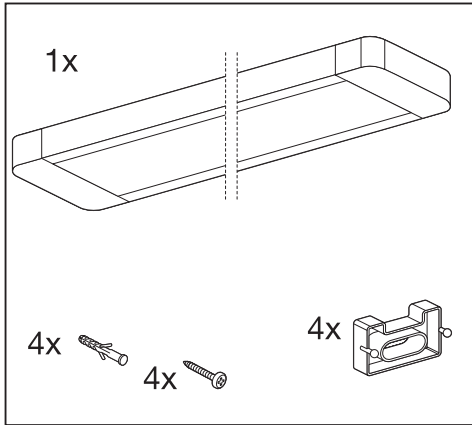

LED OFFICE LINE

	EAN	W	lm Light Source	lm Output	K	⊖ (°C)	V~	mA	Hz	DF	kg	∠ (°)	
LED OFFICE LINE 0.6 25W/840	4058075271463	25	3700	2500	4000	-20...+40	220- 240	120	50/60	>0.9	0.8	110	100000
LED OFFICE LINE 1.2 48W/840	4058075271487	48	7200	4800	4000	-20...+40	220- 240	220	50/60	>0.9	1.4	110	100000