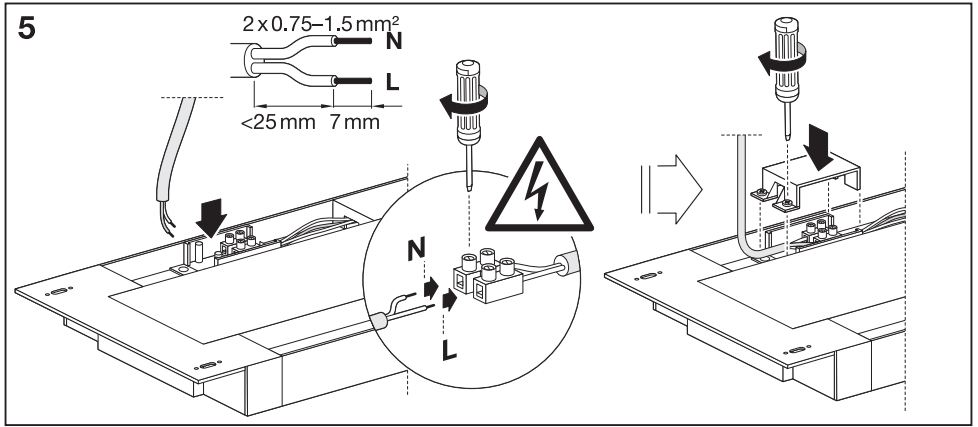

LED OFFICE LINE

	EAN	W	lm Light Source	lm Output	K	⊖ (°C)	V~	mA	Hz	DF	kg	∠ (°)	
LED OFFICE LINE 0.6 25W/840	4058075271463	25	3700	2500	4000	-20...+40	220- 240	120	50/60	>0.9	0.8	110	100000
LED OFFICE LINE 1.2 48W/840	4058075271487	48	7200	4800	4000	-20...+40	220- 240	220	50/60	>0.9	1.4	110	100000