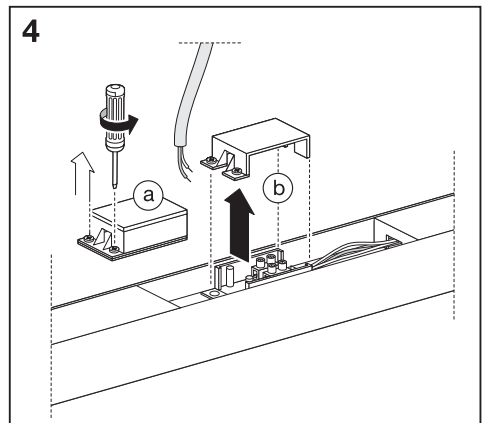

LED OFFICE LINE

	EAN	W	lm Light Source	lm Output	K	⊖ (°C)	V~	mA	Hz	DF	kg	∠ (°)	
LED OFFICE LINE 0.6 25W/840	4058075271463	25	3700	2500	4000	-20...+40	220- 240	120	50/60	>0.9	0.8	110	100000
LED OFFICE LINE 1.2 48W/840	4058075271487	48	7200	4800	4000	-20...+40	220- 240	220	50/60	>0.9	1.4	110	100000