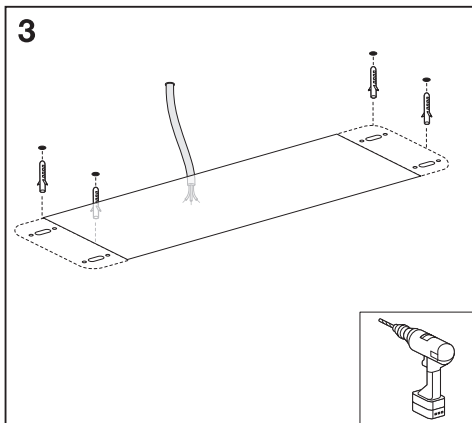

LED OFFICE LINE

	EAN	W	lm Light Source	lm Output	K	⊖ (°C)	V~	mA	Hz	DF	kg	∠ (°)	
LED OFFICE LINE 0.6 25W/840	4058075271463	25	3700	2500	4000	-20...+40	220- 240	120	50/60	>0.9	0.8	110	100000
LED OFFICE LINE 1.2 48W/840	4058075271487	48	7200	4800	4000	-20...+40	220- 240	220	50/60	>0.9	1.4	110	100000