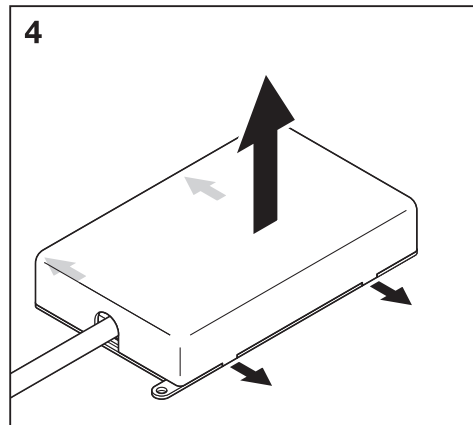

© LEDVANCE Ltd, Aquila House
Delta Crescent, Westbrook, Warrington
WA5 7NR, United Kingdom

BIOLUX HCL PANEL 1200 ZIGBEE

	EAN	l x w x h [mm]	W	V _{AC}	Hz	lm	lm/W	K
BIOLUX HCL PL 1200 S 37W TW ZB	4058075724587	1195x295x11	37	220-240V	50/60 Hz	4100	110	2700 - 6500

	EAN	IP	IK	∠	R _a	∅ (°C)	PF	⊞
BIOLUX HCL PL 1200 S 37W TW ZB	4058075724587	20	02	90°	≥90	-20...+40	> 0.9	3.2 kg

BIOLUX HCL PANEL 1200 ZIGBEE

2

BIOLUX HCL PANEL 1200 ZIGBEE

3