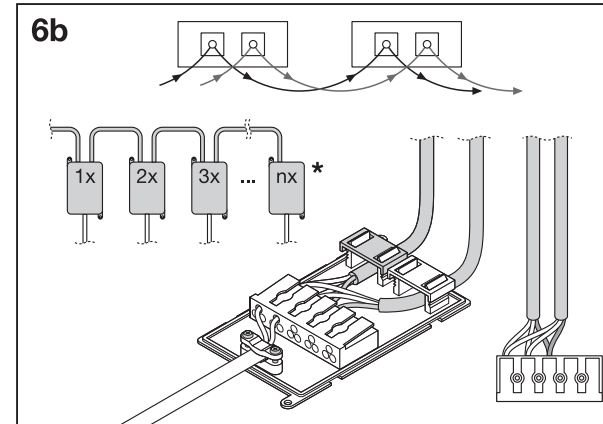

© LEDVANCE Ltd, Aquila House
Delta Crescent, Westbrook, Warrington
WA5 7NR, United Kingdom

BIOLUX HCL PANEL 1200 ZIGBEE

	EAN	l x w x h [mm]	W	V _{AC}	Hz	lm	lm/W	K
BIOLUX HCL PL 1200 S 37W TW ZB	4058075724587	1195x295x11	37	220-240V	50/60 Hz	4100	110	2700 - 6500

	EAN	IP	IK	∠	R _a	∅ (°C)	PF	⊞
BIOLUX HCL PL 1200 S 37W TW ZB	4058075724587	20	02	90°	≥90	-20...+40	> 0.9	3.2 kg

BIOLUX HCL PANEL 1200 ZIGBEE

2

BIOLUX HCL PANEL 1200 ZIGBEE

3