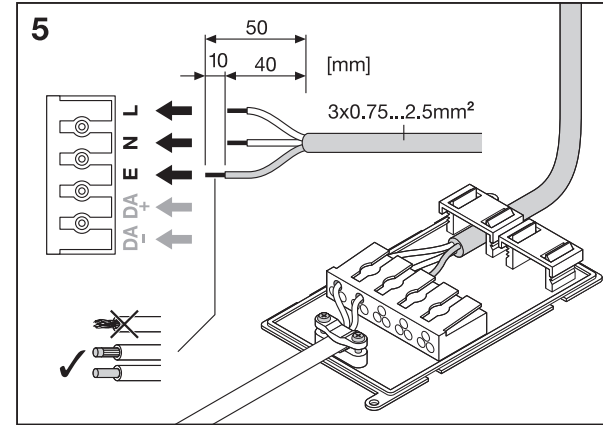

© LEDVANCE Ltd, Aquila House
Delta Crescent, Westbrook, Warrington
WA5 7NR, United Kingdom

BIOLUX HCL PANEL 1200 ZIGBEE

	EAN	l x w x h [mm]	W	V _{AC}	Hz	lm	lm/W	K
BIOLUX HCL PL 1200 S 37W TW ZB	4058075724587	1195x295x11	37	220-240V	50/60 Hz	4100	110	2700 - 6500

	EAN	IP	IK	∠	R _a	∅ (°C)	PF	⊞
BIOLUX HCL PL 1200 S 37W TW ZB	4058075724587	20	02	90°	≥90	-20...+40	> 0.9	3.2 kg

BIOLUX HCL PANEL 1200 ZIGBEE

2

BIOLUX HCL PANEL 1200 ZIGBEE

3