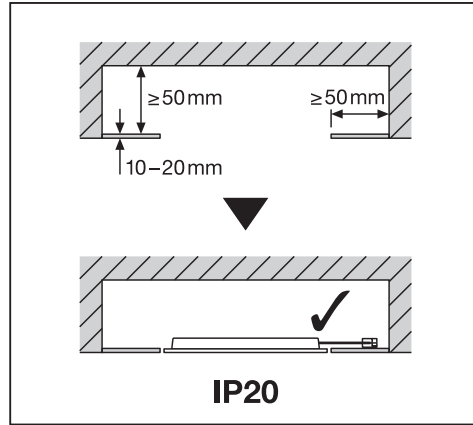

© LEDVANCE Ltd, Aquila House
Delta Crescent, Westbrook, Warrington
WA5 7NR, United Kingdom

BIOLUX HCL PANEL 1200 ZIGBEE

	EAN	l x w x h [mm]	W	V _{AC}	Hz	lm	lm/W	K
BIOLUX HCL PL 1200 S 37W TW ZB	4058075724587	1195x295x11	37	220-240V	50/60 Hz	4100	110	2700 - 6500

	EAN	IP	IK	∠	R _a	∅ (°C)	PF	⊞
BIOLUX HCL PL 1200 S 37W TW ZB	4058075724587	20	02	90°	≥90	-20...+40	> 0.9	3.2 kg

BIOLUX HCL PANEL 1200 ZIGBEE

2

BIOLUX HCL PANEL 1200 ZIGBEE

3