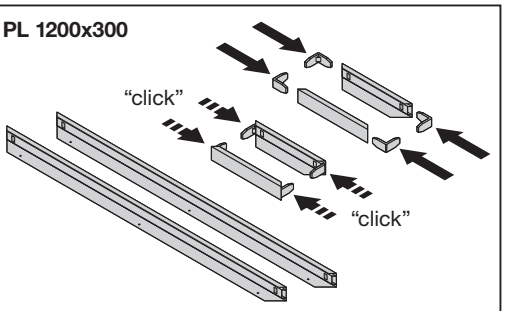

PANEL SURFACE MOUNT KIT VALUE

	EAN	l x w x h [mm]	
PL 600 SURFACE MOUNT KIT H70 VAL	4058075402843	613 x 613 x 70	1.0 kg
PL 625 SURFACE MOUNT KIT H70 VAL	4058075402867	638 x 638 x 70	1.0 kg
PL 1200x300 SF MOUNT KIT H70 VAL	4099854018497	1215 x 315 x 72	1.6 kg
PL 1200x600 SURFACE MOUNT KIT VAL	4058075389823	1213 x 613 x 70	1.9 kg