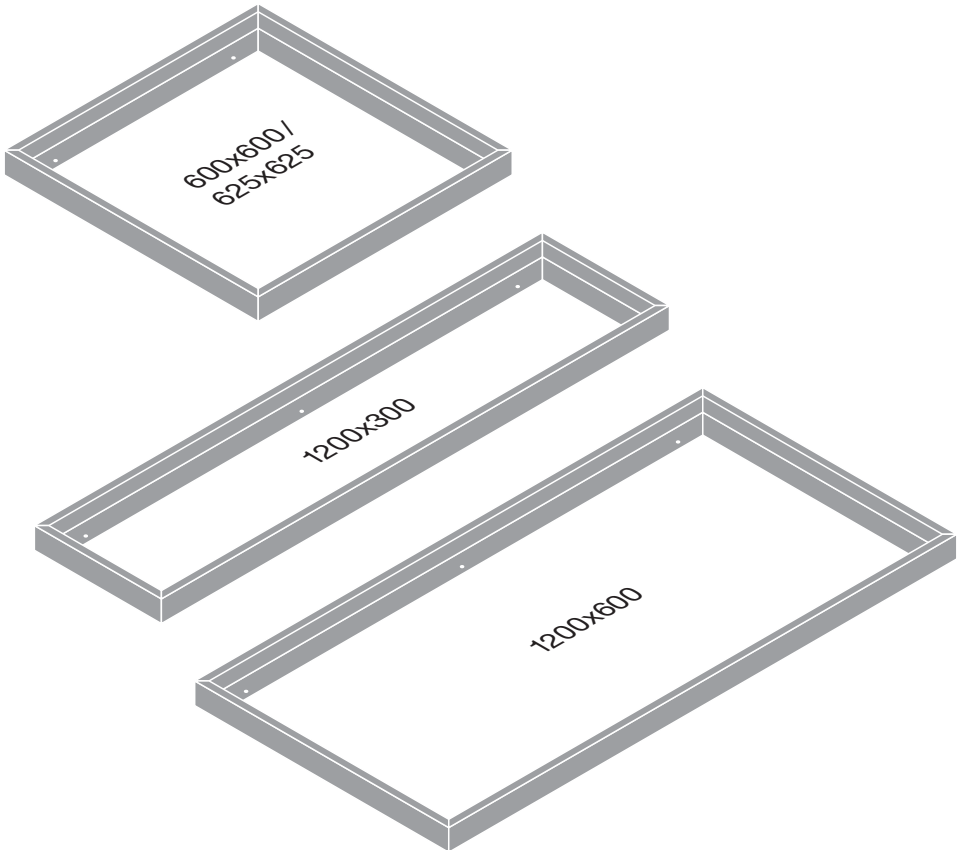

PANEL SURFACE MOUNT KIT VALUE

	EAN	l x w x h [mm]	
PL 600 SURFACE MOUNT KIT H70 VAL	4058075402843	613 x 613 x 70	1.0 kg
PL 625 SURFACE MOUNT KIT H70 VAL	4058075402867	638 x 638 x 70	1.0 kg
PL 1200x300 SF MOUNT KIT H70 VAL	4099854018497	1215 x 315 x 72	1.6 kg
PL 1200x600 SURFACE MOUNT KIT VAL	4058075389823	1213 x 613 x 70	1.9 kg