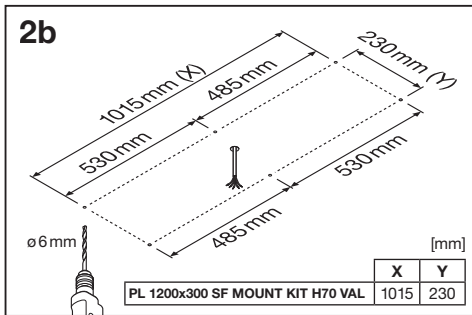

PANEL SURFACE MOUNT KIT VALUE

	EAN	l x w x h [mm]	
PL 600 SURFACE MOUNT KIT H70 VAL	4058075402843	613 x 613 x 70	1.0 kg
PL 625 SURFACE MOUNT KIT H70 VAL	4058075402867	638 x 638 x 70	1.0 kg
PL 1200x300 SF MOUNT KIT H70 VAL	4099854018497	1215 x 315 x 72	1.6 kg
PL 1200x600 SURFACE MOUNT KIT VAL	4058075389823	1213 x 613 x 70	1.9 kg