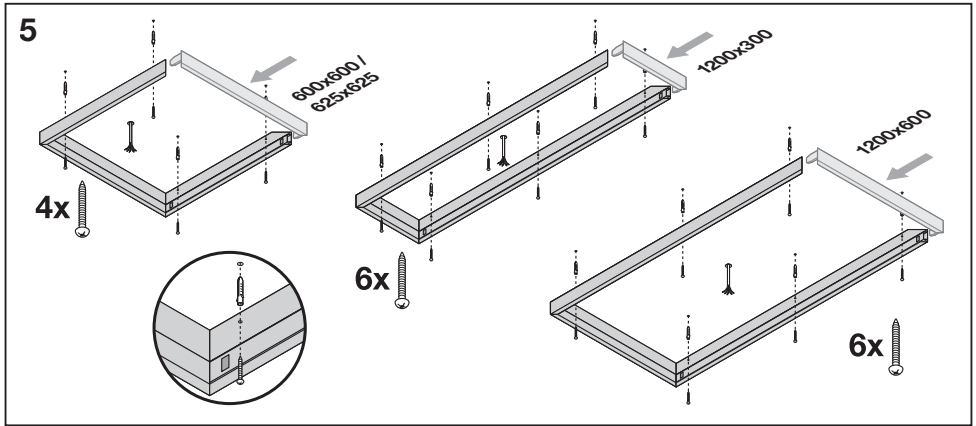

PANEL SURFACE MOUNT KIT VALUE

	EAN	l x w x h [mm]	
PL 600 SURFACE MOUNT KIT H70 VAL	4058075402843	613 x 613 x 70	1.0 kg
PL 625 SURFACE MOUNT KIT H70 VAL	4058075402867	638 x 638 x 70	1.0 kg
PL 1200x300 SF MOUNT KIT H70 VAL	4099854018497	1215 x 315 x 72	1.6 kg
PL 1200x600 SURFACE MOUNT KIT VAL	4058075389823	1213 x 613 x 70	1.9 kg