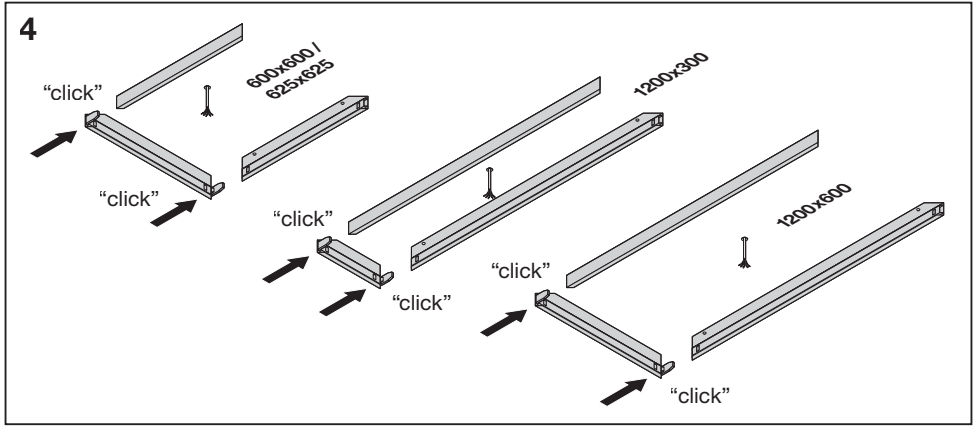

PANEL SURFACE MOUNT KIT VALUE

	EAN	l x w x h [mm]	
PL 600 SURFACE MOUNT KIT H70 VAL	4058075402843	613 x 613 x 70	1.0 kg
PL 625 SURFACE MOUNT KIT H70 VAL	4058075402867	638 x 638 x 70	1.0 kg
PL 1200x300 SF MOUNT KIT H70 VAL	4099854018497	1215 x 315 x 72	1.6 kg
PL 1200x600 SURFACE MOUNT KIT VAL	4058075389823	1213 x 613 x 70	1.9 kg