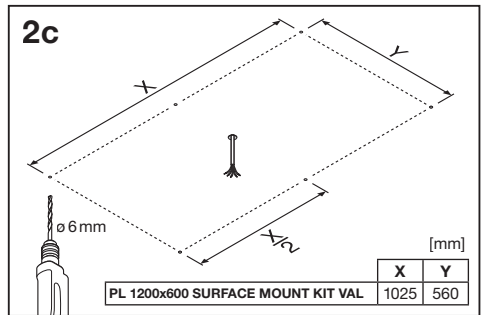

PANEL SURFACE MOUNT KIT VALUE

	EAN	l x w x h [mm]	
PL 600 SURFACE MOUNT KIT H70 VAL	4058075402843	613 x 613 x 70	1.0 kg
PL 625 SURFACE MOUNT KIT H70 VAL	4058075402867	638 x 638 x 70	1.0 kg
PL 1200x300 SF MOUNT KIT H70 VAL	4099854018497	1215 x 315 x 72	1.6 kg
PL 1200x600 SURFACE MOUNT KIT VAL	4058075389823	1213 x 613 x 70	1.9 kg