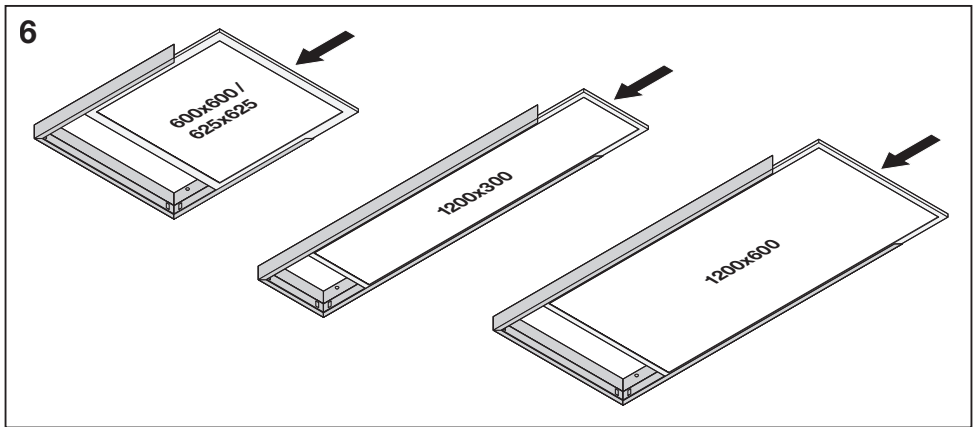

PANEL SURFACE MOUNT KIT VALUE

	EAN	l x w x h [mm]	
PL 600 SURFACE MOUNT KIT H70 VAL	4058075402843	613 x 613 x 70	1.0 kg
PL 625 SURFACE MOUNT KIT H70 VAL	4058075402867	638 x 638 x 70	1.0 kg
PL 1200x300 SF MOUNT KIT H70 VAL	4099854018497	1215 x 315 x 72	1.6 kg
PL 1200x600 SURFACE MOUNT KIT VAL	4058075389823	1213 x 613 x 70	1.9 kg