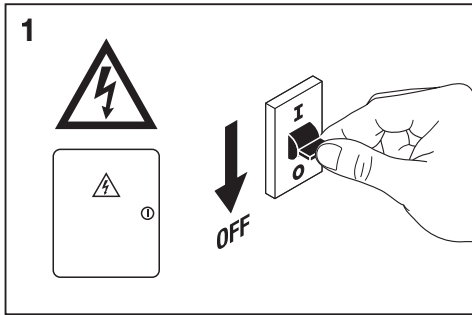

PANEL SURFACE MOUNT KIT VALUE

	EAN	l x w x h [mm]	
PL 600 SURFACE MOUNT KIT H70 VAL	4058075402843	613 x 613 x 70	1.0 kg
PL 625 SURFACE MOUNT KIT H70 VAL	4058075402867	638 x 638 x 70	1.0 kg
PL 1200x300 SF MOUNT KIT H70 VAL	4099854018497	1215 x 315 x 72	1.6 kg
PL 1200x600 SURFACE MOUNT KIT VAL	4058075389823	1213 x 613 x 70	1.9 kg