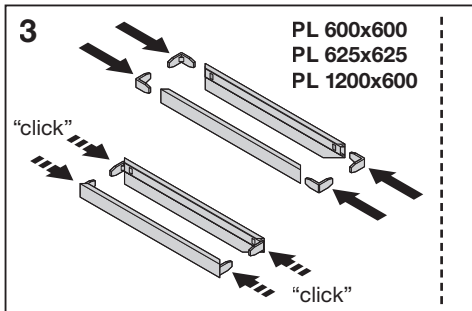

PANEL SURFACE MOUNT KIT VALUE

	EAN	l x w x h [mm]	
PL 600 SURFACE MOUNT KIT H70 VAL	4058075402843	613 x 613 x 70	1.0 kg
PL 625 SURFACE MOUNT KIT H70 VAL	4058075402867	638 x 638 x 70	1.0 kg
PL 1200x300 SF MOUNT KIT H70 VAL	4099854018497	1215 x 315 x 72	1.6 kg
PL 1200x600 SURFACE MOUNT KIT VAL	4058075389823	1213 x 613 x 70	1.9 kg