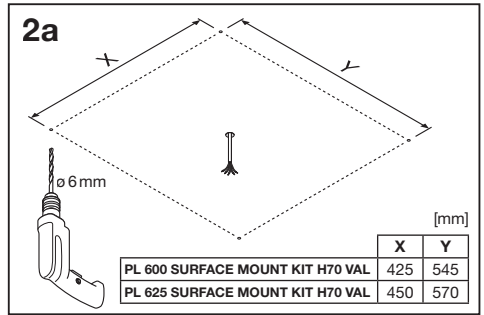

PANEL SURFACE MOUNT KIT VALUE

	EAN	l x w x h [mm]	
PL 600 SURFACE MOUNT KIT H70 VAL	4058075402843	613 x 613 x 70	1.0 kg
PL 625 SURFACE MOUNT KIT H70 VAL	4058075402867	638 x 638 x 70	1.0 kg
PL 1200x300 SF MOUNT KIT H70 VAL	4099854018497	1215 x 315 x 72	1.6 kg
PL 1200x600 SURFACE MOUNT KIT VAL	4058075389823	1213 x 613 x 70	1.9 kg