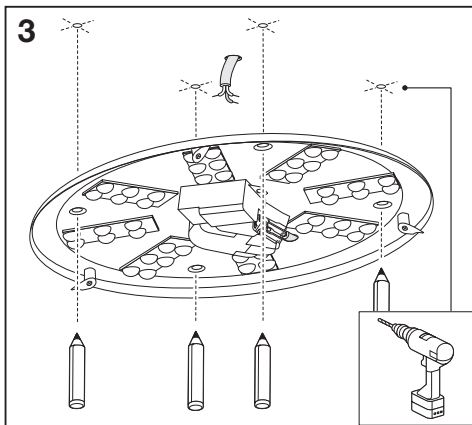

ORBIS

| | EAN | W | module lm | output lm | K | Temp (°C) | V~ | mA | Hz | DF |
|--|---------------|----|--------------|--------------|------|--------------|---------|-----|-------|-----|
| ORBIS PLATE 510 RD 32W 830 CLICKSEN | 4058075472853 | 32 | 4100 | 1800 | 3000 | -20...+40 | 220-240 | 220 | 50/60 | 0.9 |
| ORBIS SPARKLEDOT 440 32W 830 CLICKSEN | 4058075472891 | 32 | 4000 | 2250 | 3000 | -20...+40 | 220-240 | 220 | 50/60 | 0.9 |