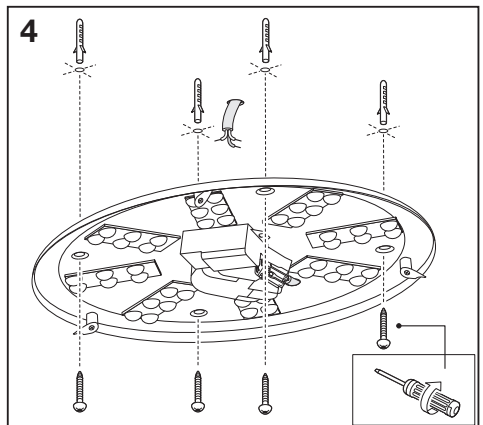

ORBIS

| | EAN | W | module lm | output lm | K | Temp (°C) | V~ | mA | Hz | DF |
|--|---------------|----|--------------|--------------|------|--------------|---------|-----|-------|-----|
| ORBIS PLATE 510 RD 32W 830 CLICKSEN | 4058075472853 | 32 | 4100 | 1800 | 3000 | -20...+40 | 220-240 | 220 | 50/60 | 0.9 |
| ORBIS SPARKLEDOT 440 32W 830 CLICKSEN | 4058075472891 | 32 | 4000 | 2250 | 3000 | -20...+40 | 220-240 | 220 | 50/60 | 0.9 |