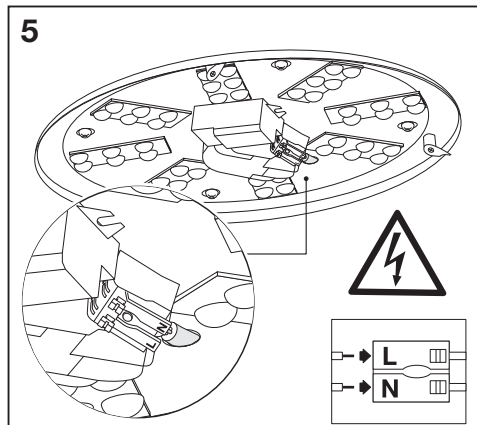

ORBIS

| | EAN | W | module lm | output lm | K | Temp (°C) | V~ | mA | Hz | DF |
|--|---------------|----|--------------|--------------|------|--------------|---------|-----|-------|-----|
| ORBIS PLATE 510 RD 32W 830 CLICKSEN | 4058075472853 | 32 | 4100 | 1800 | 3000 | -20...+40 | 220-240 | 220 | 50/60 | 0.9 |
| ORBIS SPARKLEDOT 440 32W 830 CLICKSEN | 4058075472891 | 32 | 4000 | 2250 | 3000 | -20...+40 | 220-240 | 220 | 50/60 | 0.9 |