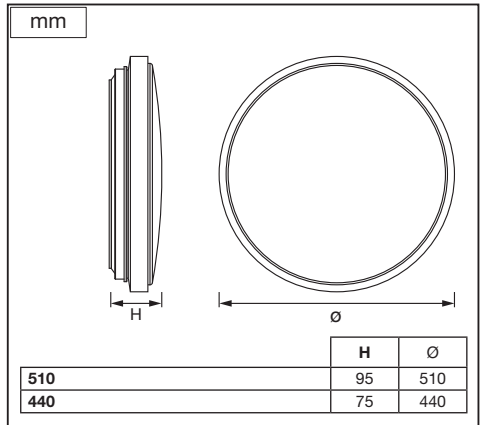

ORBIS

| | EAN | W | module lm | output lm | K | Temp (°C) | V~ | mA | Hz | DF |
|--|---------------|----|--------------|--------------|------|--------------|---------|-----|-------|-----|
| ORBIS PLATE 510 RD 32W 830 CLICKSEN | 4058075472853 | 32 | 4100 | 1800 | 3000 | -20...+40 | 220-240 | 220 | 50/60 | 0.9 |
| ORBIS SPARKLEDOT 440 32W 830 CLICKSEN | 4058075472891 | 32 | 4000 | 2250 | 3000 | -20...+40 | 220-240 | 220 | 50/60 | 0.9 |