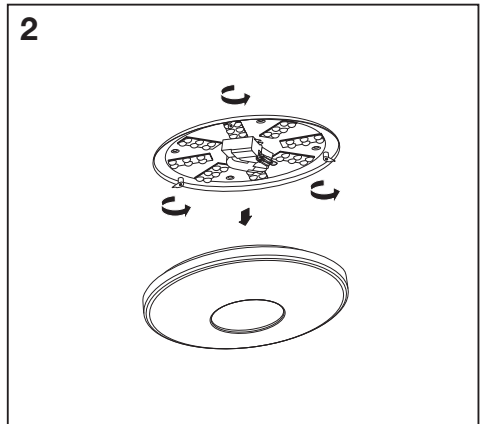

ORBIS

| | EAN | W | module lm | output lm | K | Temp (°C) | V~ | mA | Hz | DF |
|--|---------------|----|--------------|--------------|------|--------------|---------|-----|-------|-----|
| ORBIS PLATE 510 RD 32W 830 CLICKSEN | 4058075472853 | 32 | 4100 | 1800 | 3000 | -20...+40 | 220-240 | 220 | 50/60 | 0.9 |
| ORBIS SPARKLEDOT 440 32W 830 CLICKSEN | 4058075472891 | 32 | 4000 | 2250 | 3000 | -20...+40 | 220-240 | 220 | 50/60 | 0.9 |