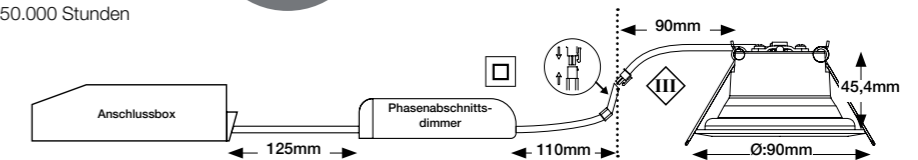

Artikelnr.	Farbe	Leistung	Lumen out	Lumen/Watt	Lichtfarbe	CRI	Deckenausschnitt	Maße (ØxH)
AA81280.00.90	○ Weiss	8W	600 lm	75 lm/w	2700K	>90	68-83 mm	90 x 46 mm
AA81280.00.91	○ Weiss	8W	620 lm	78 lm/w	3000K	>90	68-83 mm	90 x 46 mm
AA81280.00.62	○ Weiss	8W	510 lm	64 lm/w	1800-3000K	>90	68-83 mm	90 x 46 mm
AA81280.02.90	● Schwarz	8W	490 lm	61 lm/w	2700K	>90	68-83 mm	90 x 46 mm
AA81280.02.91	● Schwarz	8W	505 lm	63 lm/w	3000K	>90	68-83 mm	90 x 46 mm
AA81280.02.62	● Schwarz	8W	435 lm	54 lm/w	1800-3000K	>90	68-83 mm	90 x 46 mm
AA81280.04.90	● *Aluminium	8W	575 lm	72 lm/w	2700K	>90	68-83 mm	90 x 46 mm
AA81280.04.91	● *Aluminium	8W	625 lm	78 lm/w	3000K	>90	68-83 mm	90 x 46 mm
AA81280.04.62	● *Aluminium	8W	435 lm	54 lm/w	1800-3000K	>90	68-83 mm	90 x 46 mm
AA1100183	○ roundCentury AC Wanddimmer 300W Zigbee