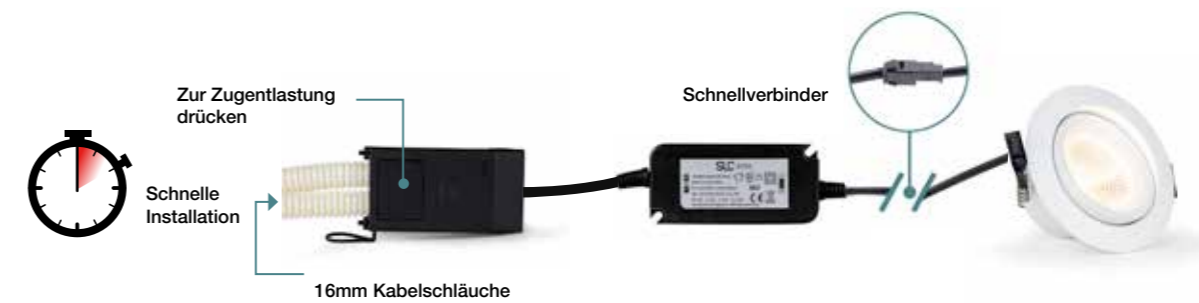

Produkteigenschaften

Einfache und schnelle Installation

Die roundCENTURY 360 und roundCENTURY 362 Einbauleuchten werden mit einem Schnellverbinder zwischen der Einbauleuchte und dem Treiber geliefert, so dass Sie die Einbauleuchte leicht vom Treiber trennen können. Sie werden mit Schnellanschlussdosen mit Zugentlastung und Kabelschläuchen geliefert.

Anschlussbox: 50x100x30 mm