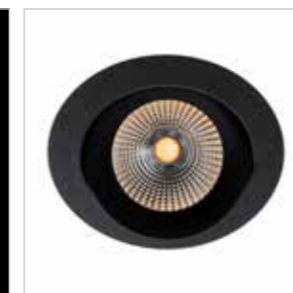

Kann direkt in die **Dämmung** eingesetzt werden