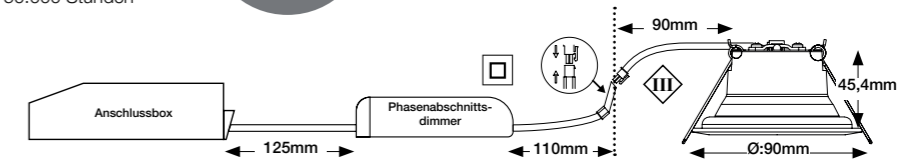

Artikelnr.	Farbe	Leistung	Lumen out	Lumen/Watt	Lichtfarbe	CRI	Deckenausschnitt	Maße (ØxH)
AA81219.00.90	○ Weiss	8W	705 lm	88 lm/w	2700K	>90	68-83 mm	90 x 46 mm
AA81219.00.91	○ Weiss	8W	710 lm	89 lm/w	3000K	>90	68-83 mm	90 x 46 mm
AA81219.00.62	○ Weiss	8W	490 lm	60 lm/w	1800-3000K	>90	68-83 mm	90 x 46 mm
AA81219.02.90	● Schwarz	8W	695 lm	87 lm/w	2700K	>90	68-83 mm	90 x 46 mm
AA81219.02.91	● Schwarz	8W	715 lm	89 lm/w	3000K	>90	68-83 mm	90 x 46 mm
AA81219.02.62	● Schwarz	8W	480 lm	61 lm/w	1800-3000K	>90	68-83 mm	90 x 46 mm
AA81219.04.90	● *Aluminium	8W	625 lm	78 lm/w	2700K	>90	68-83 mm	90 x 46 mm
AA81219.04.91	● *Aluminium	8W	640 lm	80 lm/w	3000K	>90	68-83 mm	90 x 46 mm
AA81219.04.62	● *Aluminium	8W	475 lm	59 lm/w	1800-3000K	>90	68-83 mm	90 x 46 mm
AA1100183	○	roundCentury AC Wanddimmer 300W Zigbee		zlgbee